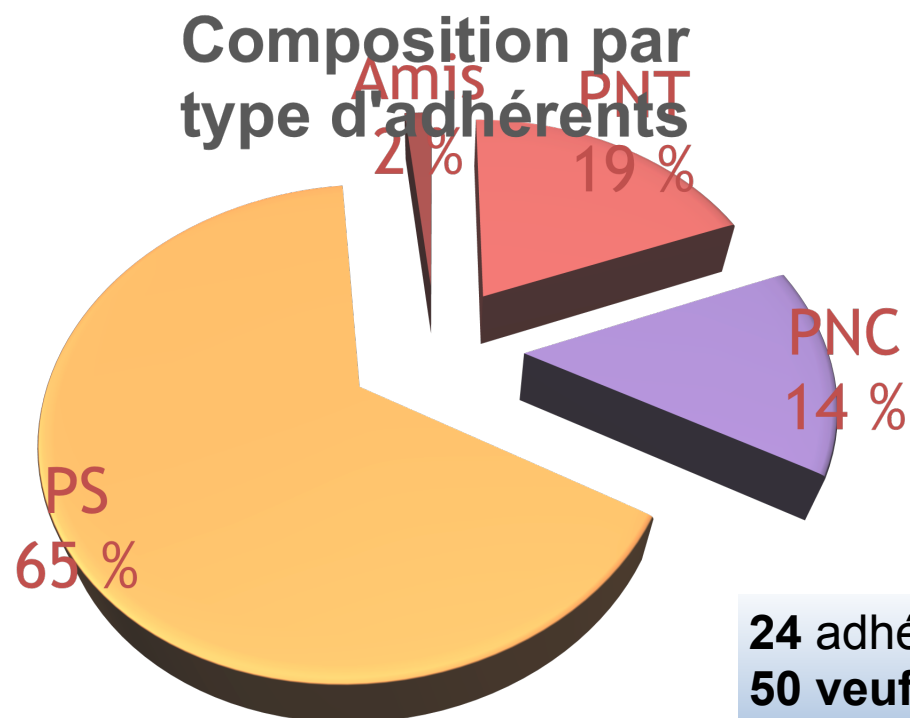

77 - Seine et Marne

94 - Val de Marne Est

51 - Marne

10 - Aube

Nombre total d'adhérents :

801

Journée régionale IDFE

Grosbois 28 mars 2023

Journée régionale IDFE

Grosbois 28 mars 2023

63 nouveaux adhérents en 2022
20 nouveaux adhérents en 2023

Journée régionale IDFE

Grosbois 28 mars 2023

24 adhérents sont encore **actifs**
50 veufs/veuves sont restés
fidèles à l'ARAF

Journée régionale IDFE

Grosbois 28 mars 2023

Adhérents par tranches d'âge

5 Personnes dont l'âge n'est pas connu

Journée régionale IDFE

Grosbois 28 mars 2023

HOMMAGE À CEUX QUI NOUS ONT QUITTÉS

André CAMUS
Simone CHAMPAGNE
Jean CHATILLON
Pierre CHICAULT
Francis DAZY
Michel DELOZANNE
Paulette DEVANNEAUX
Damien FRAISSE
Philippe FROEHLY

Journée régionale IDFE

Grosbois 28 mars 2023

LES DÉLÉGUÉS IDFE

Délégué régional :

Délégué régional adjoint :
Chargée des Relations Publiques

Alain Besnard

Françoise Moreux
Véronique Guignard

DD départemental Seine & Marne :