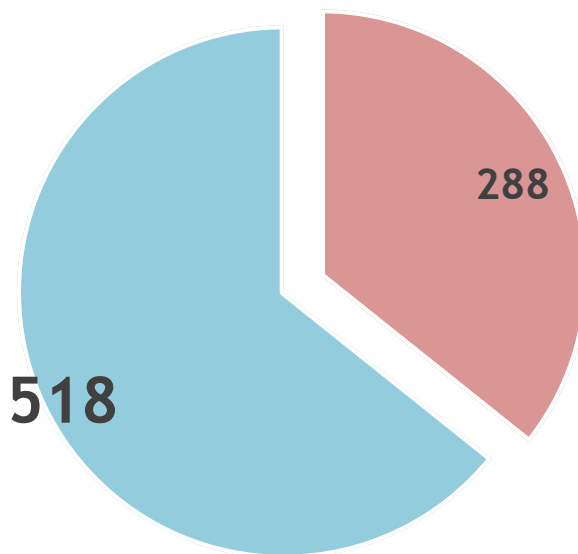

77 - Seine et Marne

94 - Val de Marne Est

51 - Marne

10 - Aube

Nombre total d'adhérents :

801

Journée régionale IDFE

Grosbois 28 mars 2023

Journée régionale IDFE

Grosbois 28 mars 2023

63 nouveaux adhérents en 2022
20 nouveaux adhérents en 2023

Journée régionale IDFE

Grosbois 28 mars 2023

24 adhérents sont encore **actifs**
50 veufs/veuves sont restés
fidèles à l'ARAF