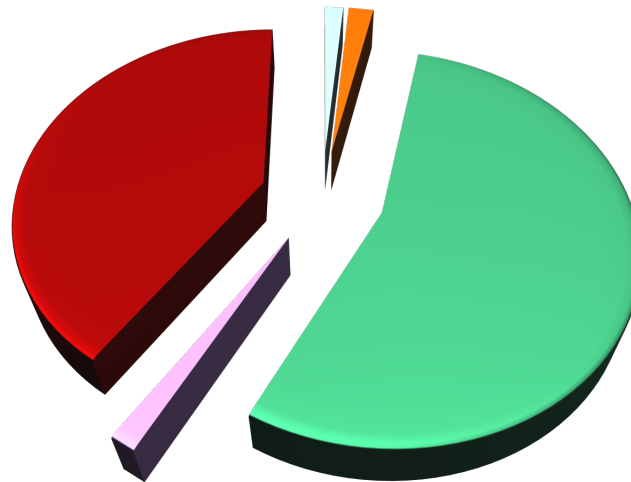

77 - Seine et Marne

94 - Val de Marne Est

51 - Marne

10 - Aube

Nombre total d'adhérents :

801

Journée régionale IDFE

Grosbois 28 mars 2023

Journée régionale IDFE

Grosbois 28 mars 2023

63 nouveaux adhérents en 2022
20 nouveaux adhérents en 2023

Journée régionale IDFE

Grosbois 28 mars 2023

24 adhérents sont encore **actifs**
50 veufs/veuves sont restés
fidèles à l'ARAF