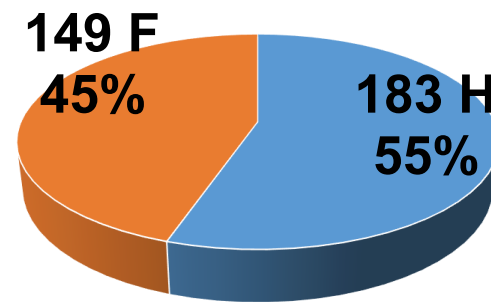

Journée régionale IDFE

Grosbois 28 mars 2023