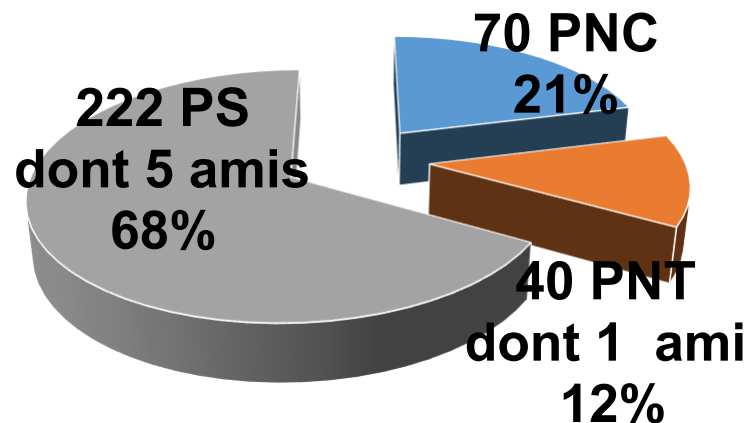

.....

.....

Merci de votre présence et de vos idées

Journée régionale IDFE

Grosbois 28 mars 2023

Niveau Départements

Florent ZANICELLI

Délégué départemental

Val-de-Marne (94)

Journée régionale IDFE

Grosbois 28 mars 2023

Le Val de Marne 94 et ses 28 communes

332 adhérents

296 retraités
6 actifs
9 veufs
11 veuves
10 actifs

2022 : 30 nouveaux adhérents
2023 : 8 nouveaux
adhérents

Journée régionale IDFE

Grosbois 28 mars 2023

Journée régionale IDFE

Grosbois 28 mars 2023

Au service des 332 adhérents du Val de Marne

4 personnes dévouées à votre écoute et pour vous aider :

- **Sonia FALCOZ** soniafalcoz@icloud.com 06 86 41 19 94