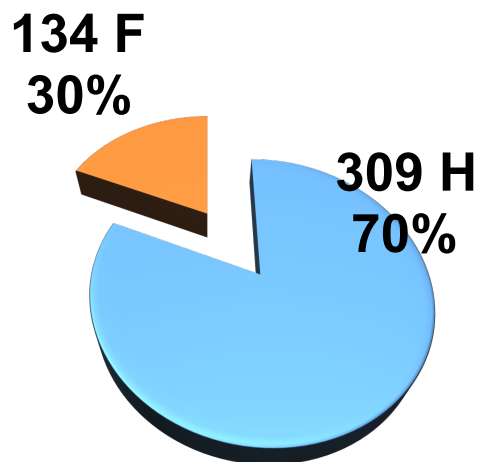

Journée régionale IDFE

Grosbois 28 mars 2023