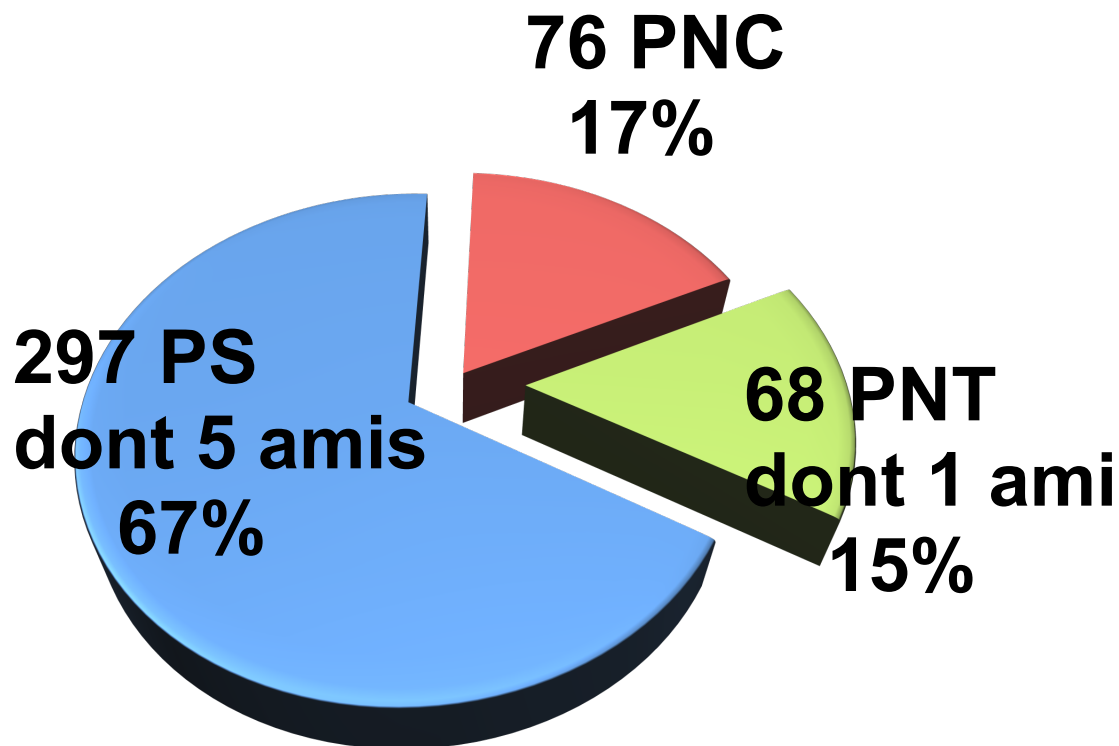

Journée régionale IDFE

Grosbois 28 mars 2023

- 395 retraités
- 14 actifs
- 28 veufs/veuves
- 6 amis

Journée régionale IDFE

Grosbois 28 mars 2023

33 nouveaux adhérents en 2022
13 nouveaux adhérents en 2023

Journée régionale IDFE