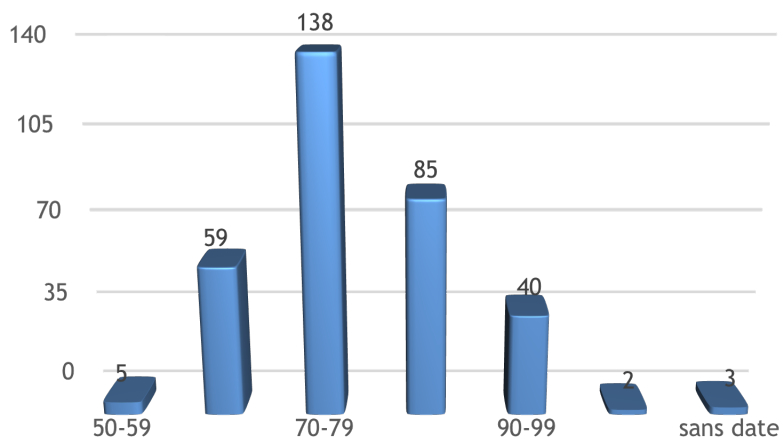

Journée régionale IDFE

Grosbois 28 mars 2023