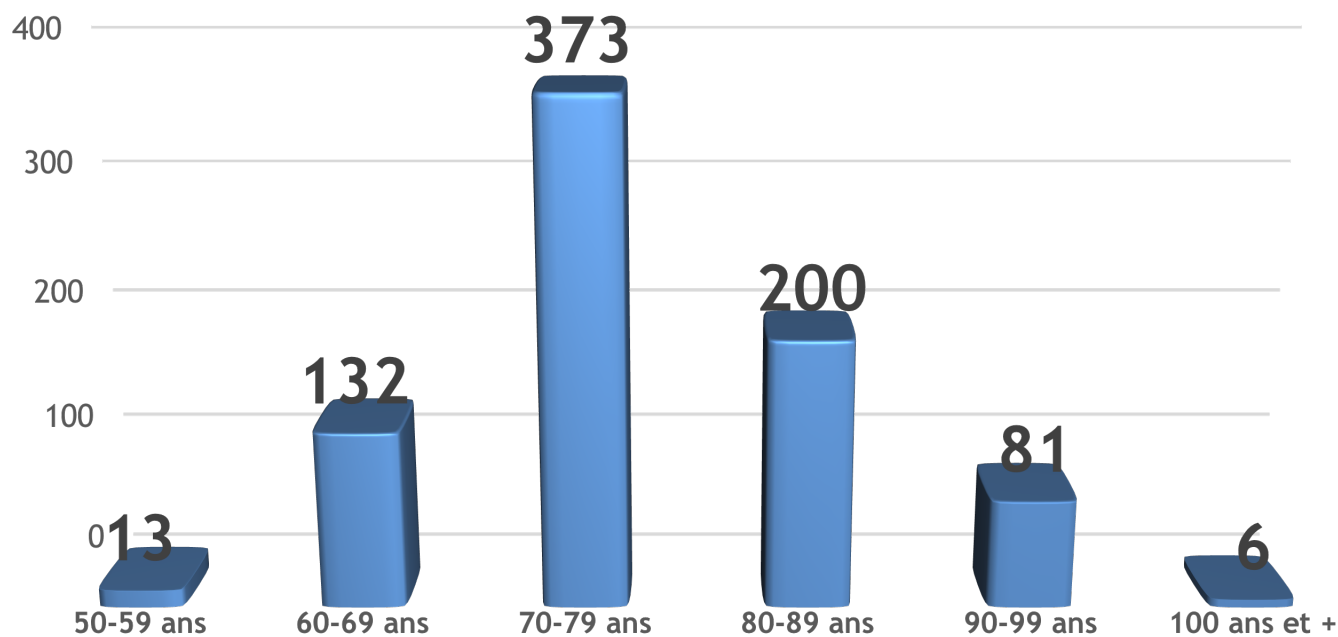

77 - Seine et Marne

94 - Val de Marne Est

51 - Marne

10 - Aube

Nombre total d'adhérents :

801

Journée régionale IDFE

Grosbois 28 mars 2023

Journée régionale IDFE

Grosbois 28 mars 2023

63 nouveaux adhérents en 2022
20 nouveaux adhérents en 2023

Journée régionale IDFE

Grosbois 28 mars 2023

24 adhérents sont encore **actifs**
50 veufs/veuves sont restés
fidèles à l'ARAF

Journée régionale IDFE

Grosbois 28 mars 2023

Adhérents par tranches d'âge

5 Personnes dont l'âge n'est pas connu

Journée régionale IDFE

Grosbois 28 mars 2023

HOMMAGE À CEUX QUI NOUS ONT QUITTÉS

André CAMUS
Simone CHAMPAGNE
Jean CHATILLON
Pierre CHICAULT
Francis DAZY
Michel DELOZANNE
Paulette DEVANNEAUX
Damien FRAISSE
Philippe FROEHLY